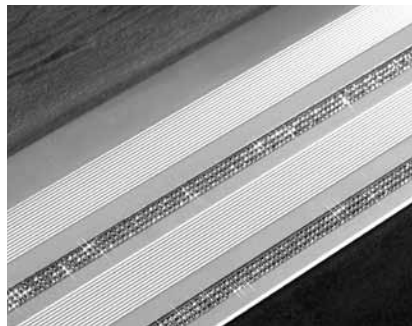

Rampenprofil 268 von Küberit für den Objektbereich mit Swarovski-Elements.

- Sockelleisten Typ 935 in unterschiedlichen Ausführungen mit passenden End-/Eckstücken sowie Innen- und Außenecken
- Heizrohrrosetten für Durchmesser von 12 bis 22 mm

- Türstopper in Messing poliert sowie glanz und matt vernickelt
- PPS Champion Profil 388 XXL für Übergänge von 7 bis 18 mm

Die Zubehörartikel halten neben dem Objektbereich auch im privaten Wohnbereich Einzug. Neben dem Einsatz von Swarovski-Kristallen setzt Küberit bei der Oberflächengestaltung, zum Beispiel mit seiner geradlinigen Aluminium-Sockelleiste 935, auf ausgefallene Akzente und unverwechselbare Designs. Individualdesigns nach Kundenentwürfen können bei allen Design-Sockelleisten und Bodenprofilen, die zum Programm Design-Elements gehören, von Küberit realisiert werden. Dieser auf individuellem Kundenbedarf ausgerichtete Service gestattet es, im Objekt- oder gehobenen privaten Wohnbereich einzigartige Bodenkonzepte umzusetzen.