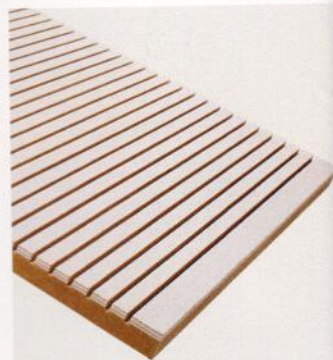

Sie können in verschiedenen Größen gefertigt und an den vorhandenen Halterungen einfach befestigt werden.

Holzwerke Ladenburger GmbH & Co. KG, 04643 Geithain
www.ladenburger.de

Franz Kolar GmbH bietet Zusatznutzen Stepwood Strahlende Effekte mit LED

Die Designplatte Stepwood mit 3D-Stufeneffekt ist bereits bekannt und wird von Tischlern und Designern gerne verarbeitet. Nun hat der österreichische Holzspezialist Kolar die Massivholzplatte mit einem Licht-Element ergänzt.

Das LED-Element wird in zwei Variationen angeboten: als einzeln beleuchtete Lamelle oder als „Shining Stripes“ mit im Paneel eingearbeiteten, durchgehenden Acrylstreifen, die von hinten beleuchtet werden, um mehr Lichtwirkung zu erzielen.

Das Stepwood-Programm mit der rustikalen Spaltholz-Oberfläche bietet neben vielen Holzarten auch die Möglichkeit individueller Sonderoberflächen, wie zum Beispiel farbig gebeizte, geölte oder lackierte Paneele. Auf der Holz-Handwerk wurde das Produkt im „Vintage-Style“ mit verschiedenen gefärbten Lamellen gezeigt.

Für Türenhersteller bietet das Unternehmen Stepwood auch als fertiges Türblatt – auf Wunsch als Volltür oder mit Glasrahmen lieferbar. Fräsungen für Drückergarnitur und weitere Bearbeitung sind möglich. (ra)